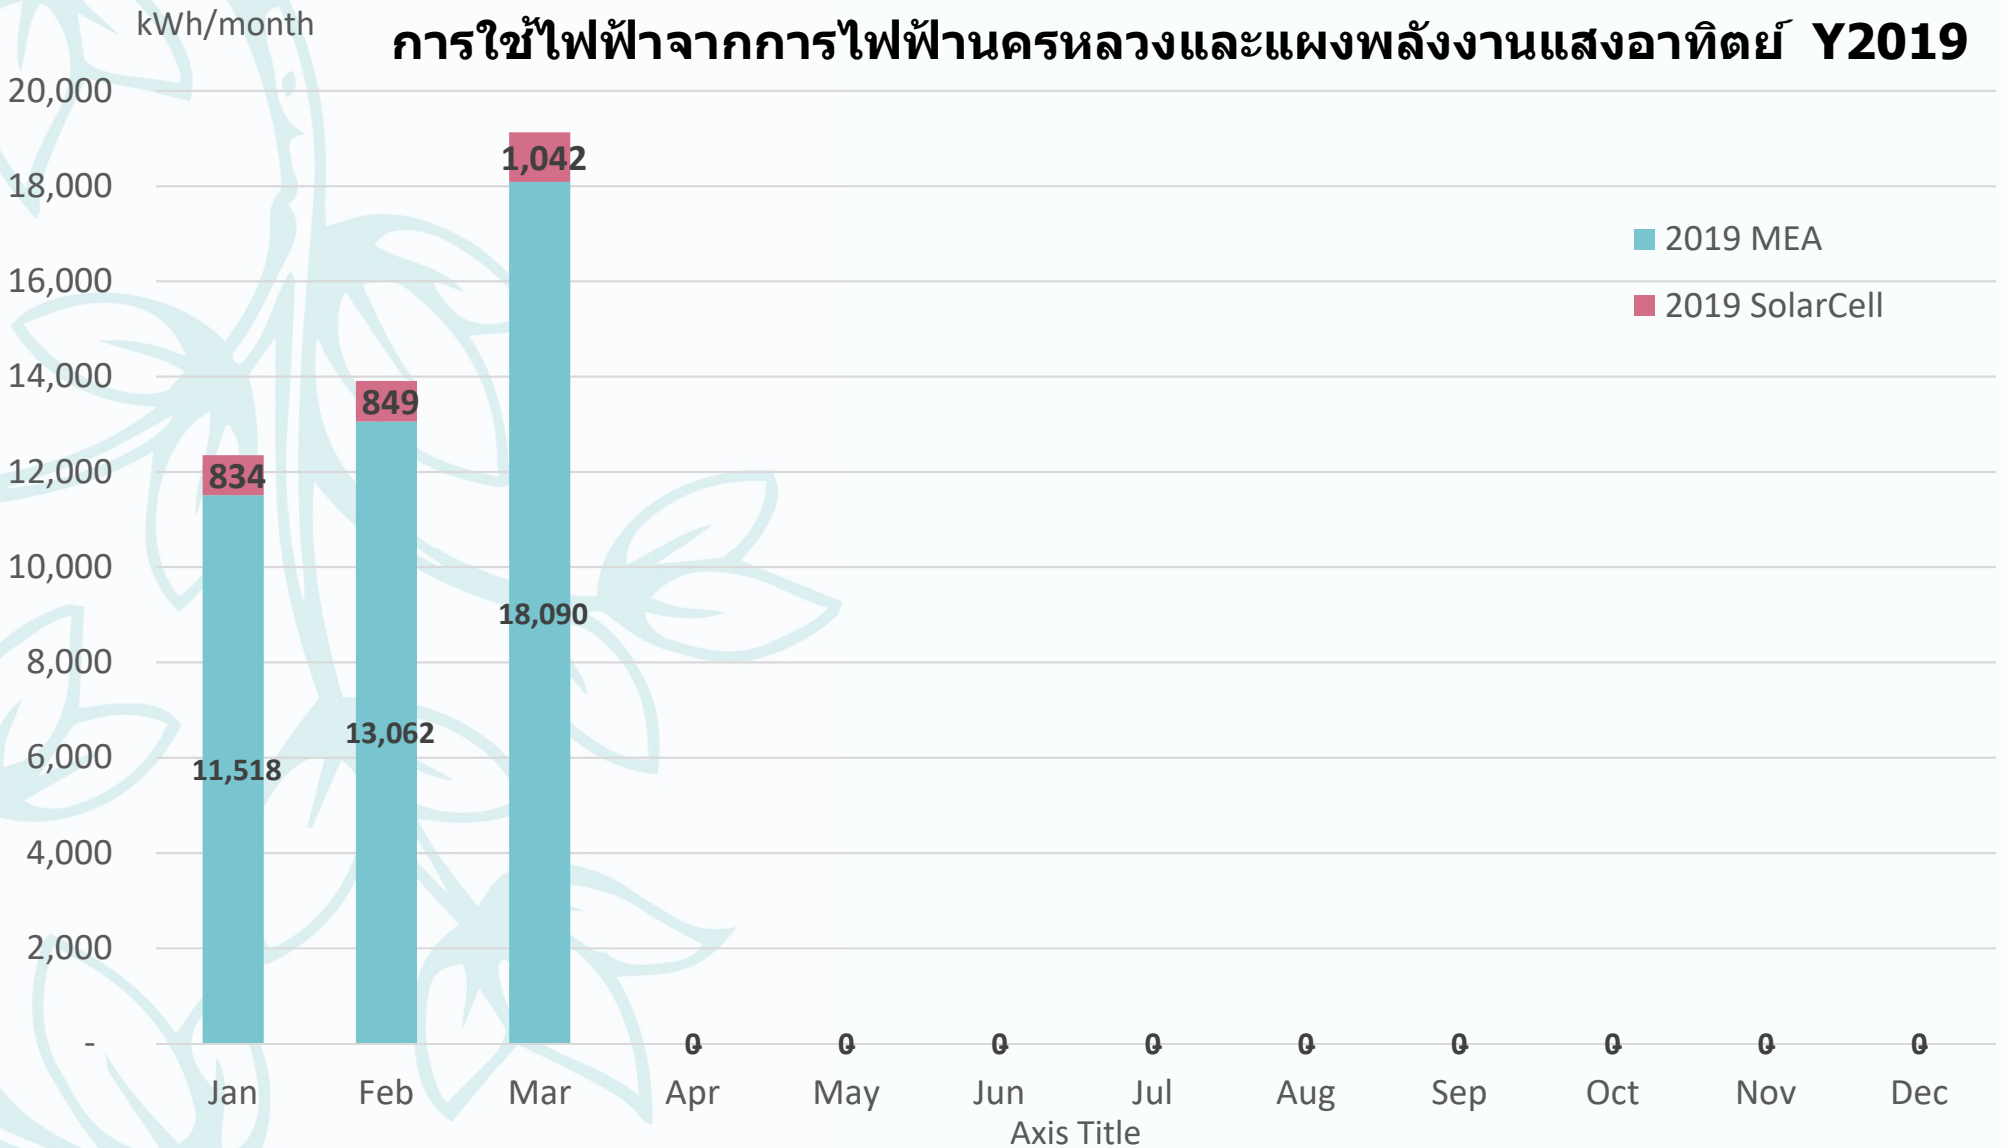

Baht/month

ยกเลิก!
มาตรการลดการใช้เครื่องปรับอากาศในช่วงเช้า

MAR'19 @ TEI ร้อนมากกก... เราเริ่มเปิดแอร์ตามเวลาทำงาน 8:00 – 17:00 น.

สถิติการใช้ทรัพยากรรายเดือน สถาบันสิ่งแวดล้อมไทย

การใช้ไฟฟ้าจากการไฟฟ้านครหลวงและแผงพลังงานแสงอาทิตย์ Y2019