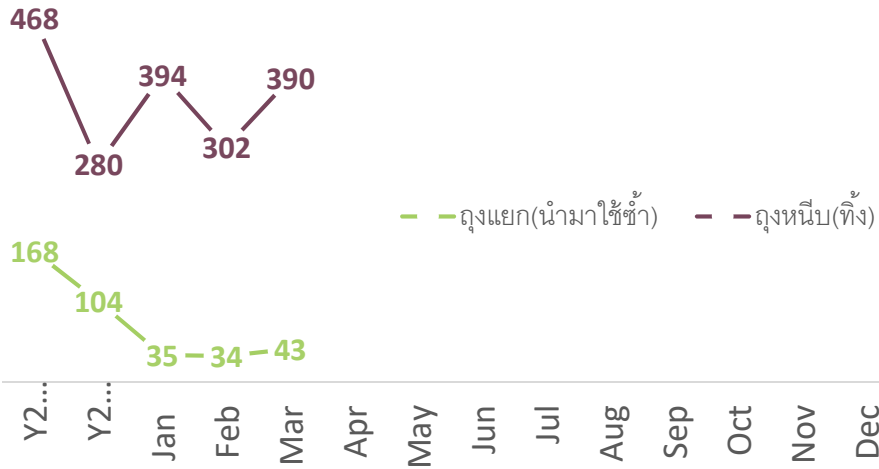

สถิติการทิ้งขยะแต่ละประเภท สถาบันสิ่งแวดล้อมไทย

Pcs/month การทิ้งถุงพลาสติก Y2019