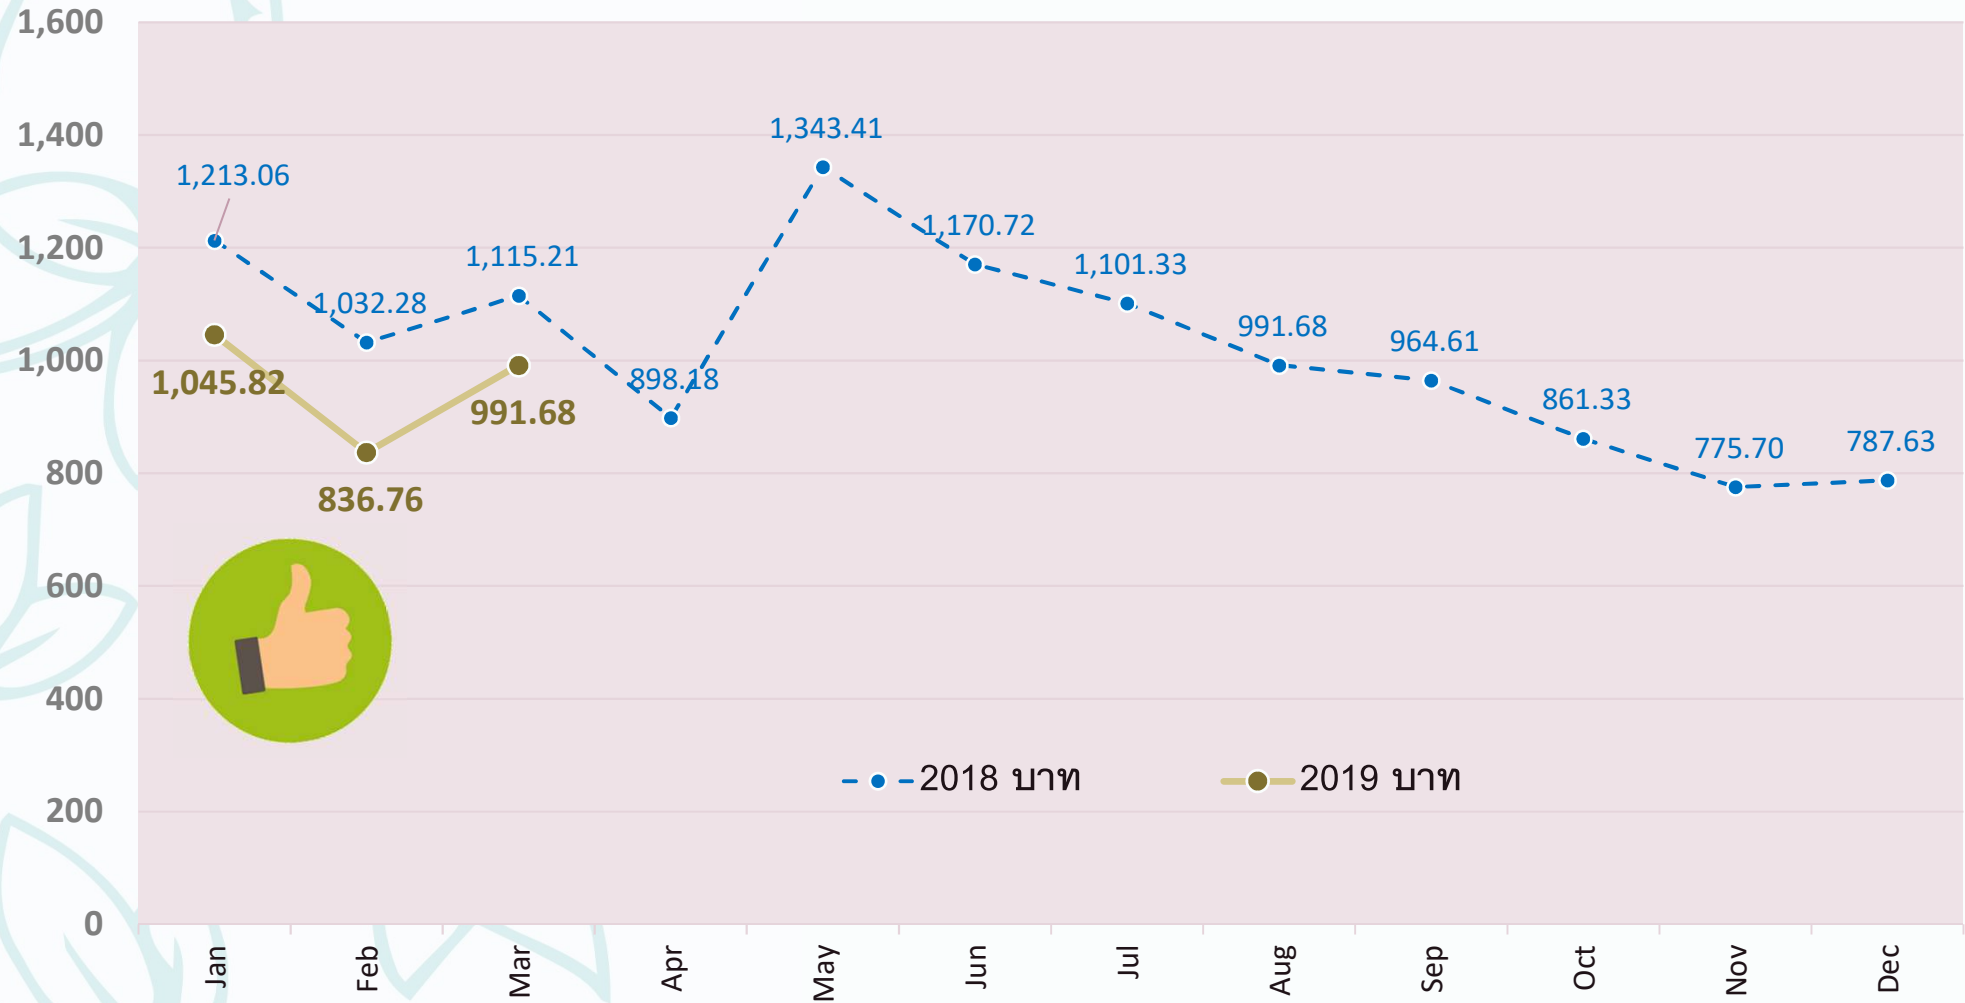

ค่าใช้จ่ายน้ำประปา Y2017-Y2019

Baht/month

ปริมาณการนำประปาแปรผันตามจำนวนเจ้าหน้าที่และผู้เข้าอบรม