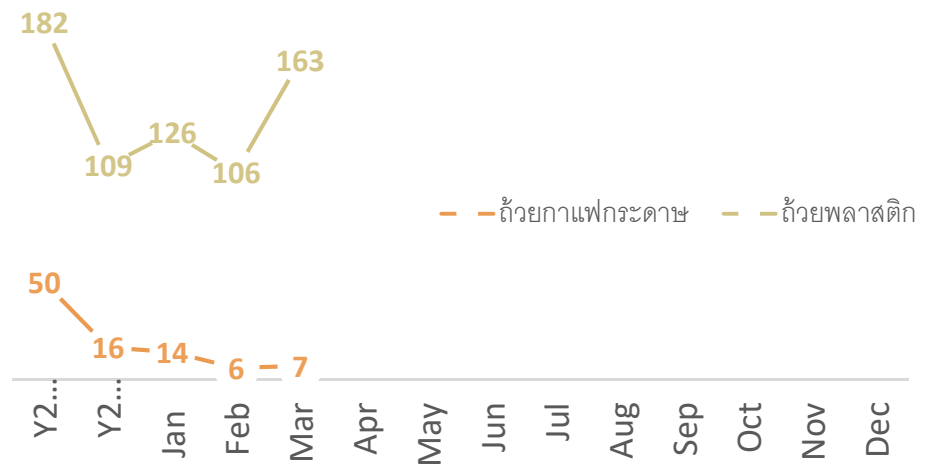

Pcs/month การทิ้งภาชนะใช้ครั้งเดียว Y2019