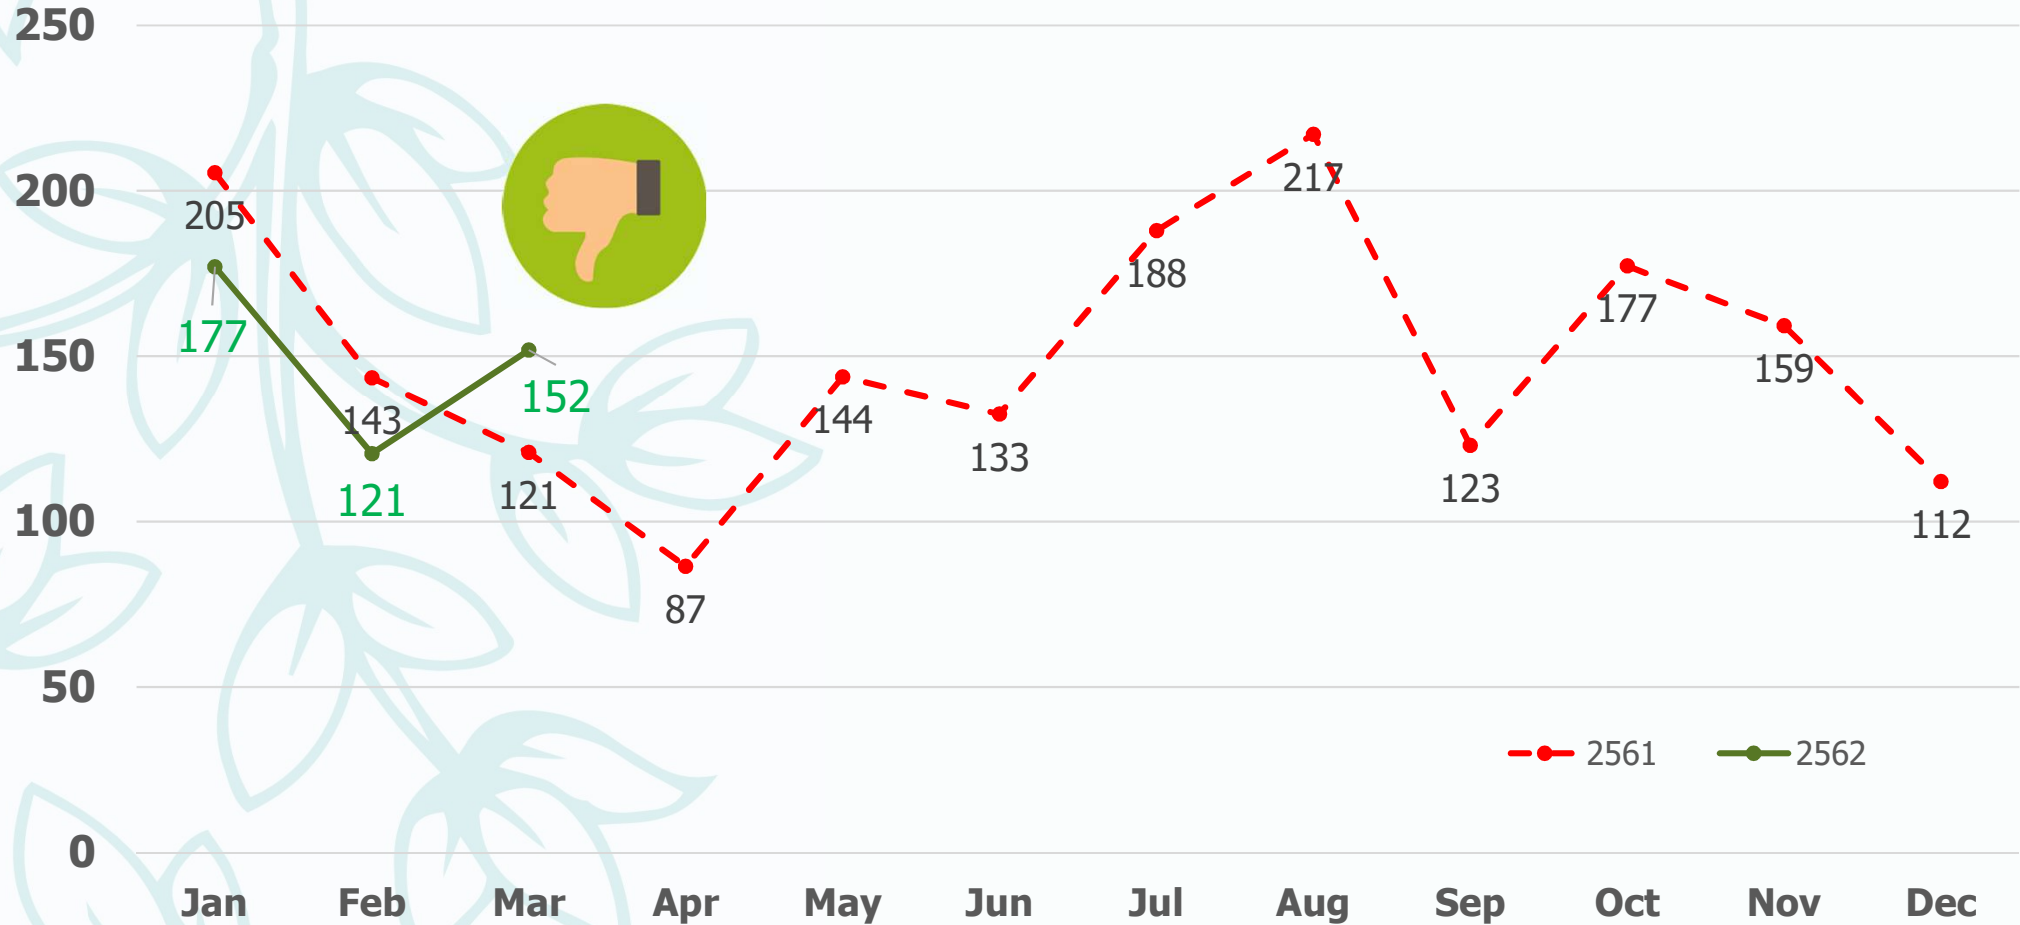

สถิติการใช้ทรัพยากรรายเดือน สถาบันสิ่งแวดล้อมไทย

ปริมาณการใช้ทิชชูของเจ้าหน้าที่

เมตร/คน-เดือน

แนวโน้มการใช้กระดาษทิชชูเพิ่มขึ้นแล้วนะ เดือน **MAR'19** เฉลี่ยอยู่ที่ **152 เมตร/คน-เดือน** คิดว่ามีสาเหตุมาจากอะไรบ้าง...