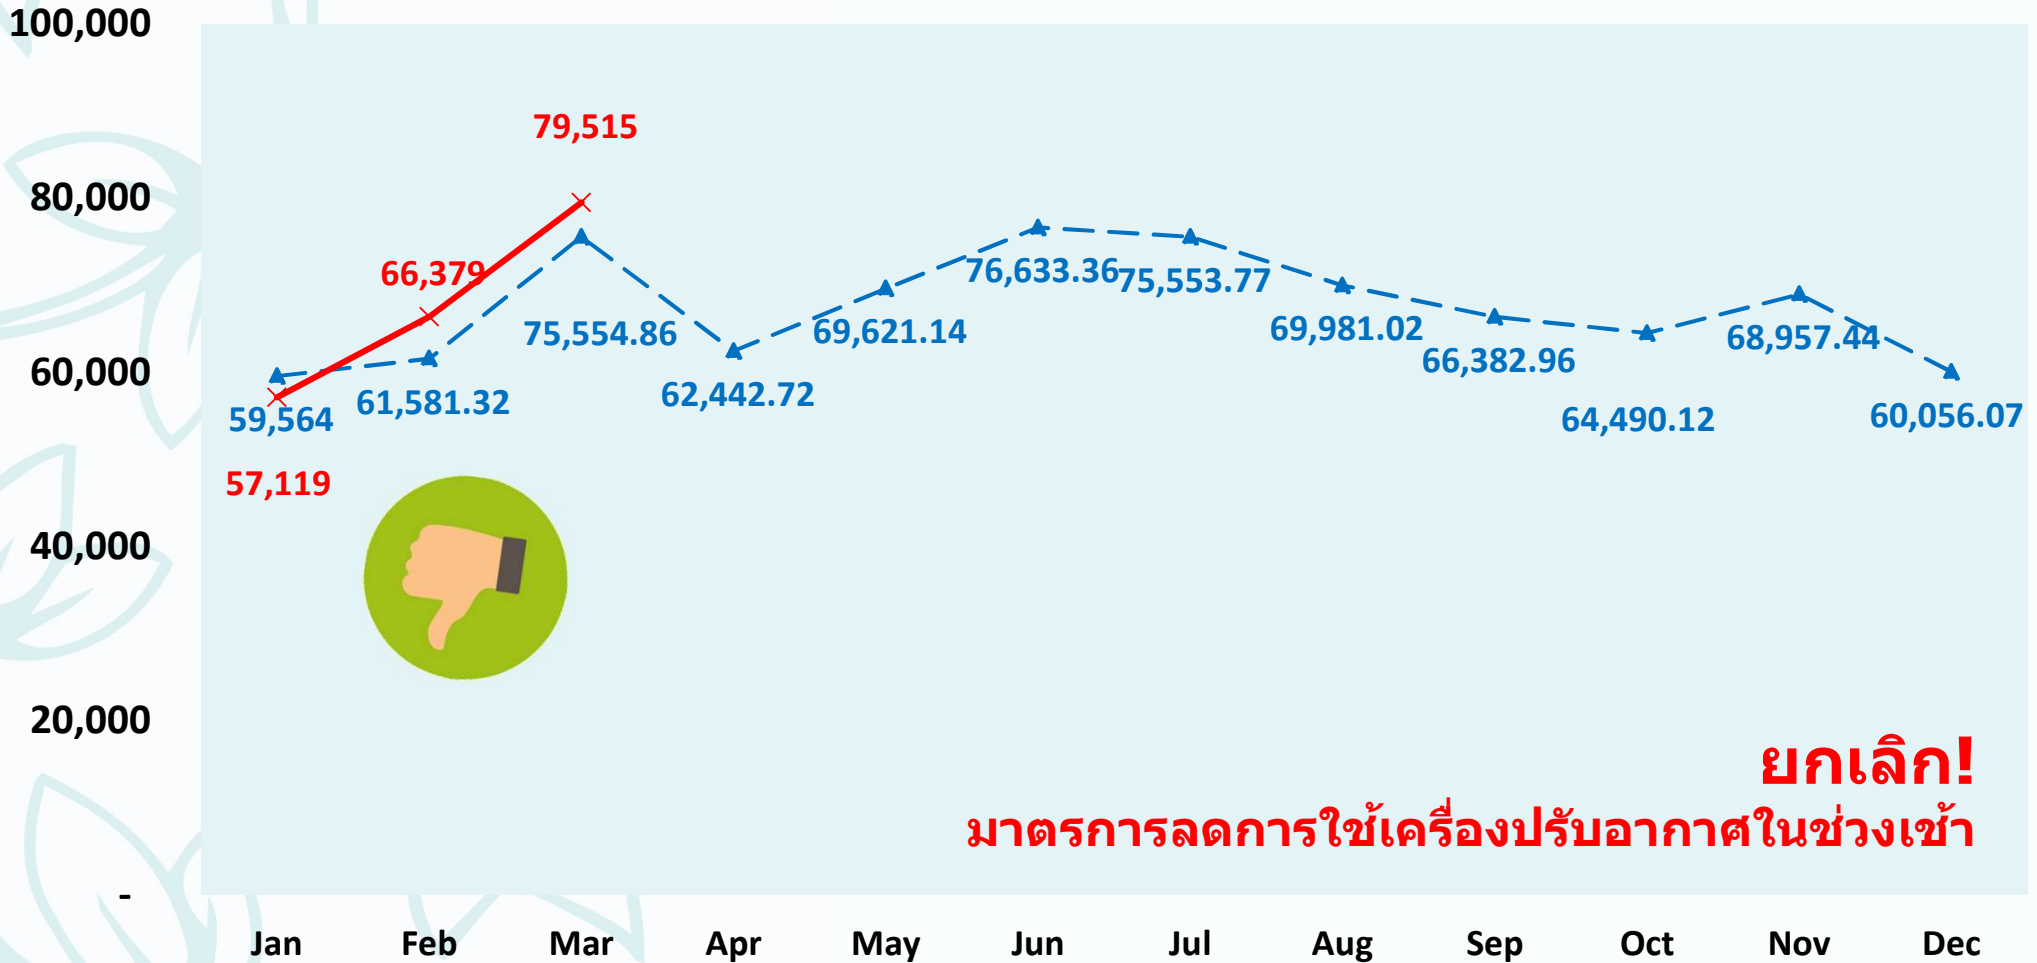

รายงาน..สถานการณ์ สถิติรายเดือนมีนาคม 2562

การดำเนินงานสำนักงานสีเขียว
ภายใต้ คณะทำงานความปลอดภัย อาชีวอนามัย
และสภาพแวดล้อมในการทำงาน

สถิติการใช้ทรัพยากรรายเดือน สถาบันสิ่งแวดล้อมไทย

ค่าใช้จ่ายไฟฟ้าตามมิเตอร์ MEA

Baht/month

ยกเลิก!
มาตรการลดการใช้เครื่องปรับอากาศในช่วงเช้า

MAR'19 @ TEI ร้อนมากกก... เราเริ่มเปิดแอร์ตามเวลาทำงาน 8:00 – 17:00 น.

สถิติการใช้ทรัพยากรรายเดือน สถาบันสิ่งแวดล้อมไทย

การใช้ไฟฟ้าจากการไฟฟ้านครหลวงและแผงพลังงานแสงอาทิตย์ Y2019