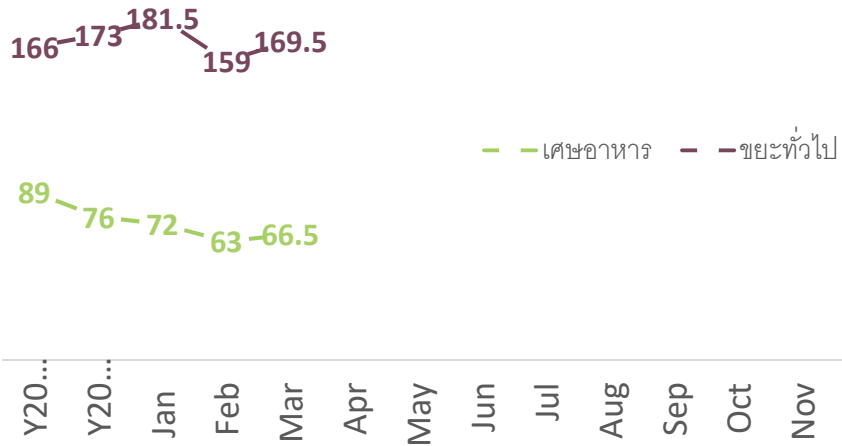

kg/month การทิ้งเศษอาหารและขยะทั่วไป Y2019